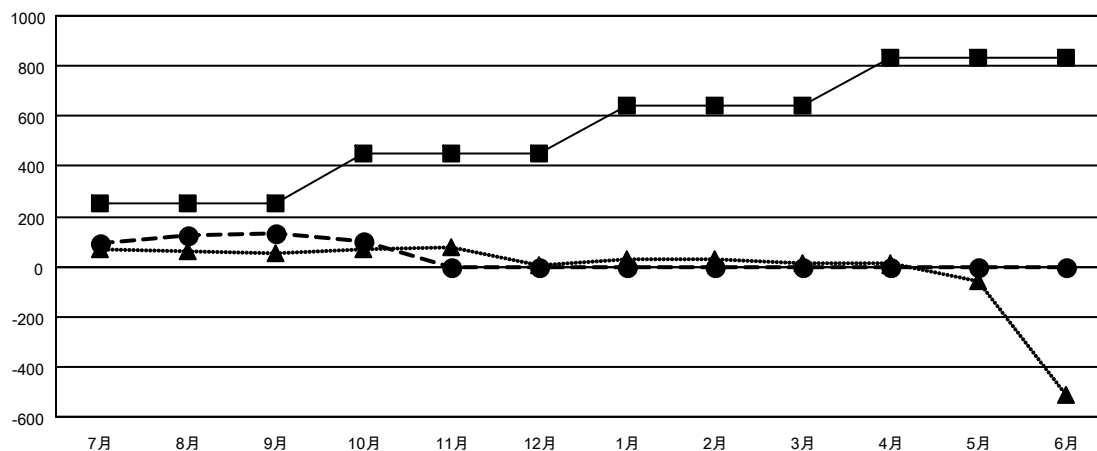

# GMT MONTHLY MEMBERSHIP PROGRESS REPORT

Results as of: 10/31/2019

Multiple District 332

LOCATION: JAPAN

GMT: OPEN

GMT会則地域 5 - J

クラブ				名			
結果: 2019-2020				結果: 2019-2020			
四半期	新クラブ目標	新クラブ	解散クラブ	四半期	会員純増目標	会員増強実績	退会者(転籍を含む)実際
7月/8月/9月	0	0	0	7月/8月/9月	253	325	173
10月/11月/12月	1	0	0	10月/11月/12月	198	25	56
1月/2月/3月	1	0	0	1月/2月/3月	188	0	0
4月/5月/6月	4	0	0	4月/5月/6月	193	0	0

新クラブ目標及び実績累計

会員目標及び実績累計

解散クラブ: 0	153 CLUBS OF 339 一名以上の新会員を登録	男女別
		男性 8,605 (73.44%)
		女性 3,112 (26.56%)
退会者	<a href="#">会員累計データを見るには、ここをクリック</a>	世帯主/家族会員合計 5,186
物故会員 26		国際会費半額の家族会員 2,821
クラブ解散 0		
その他 203		
合計 229		