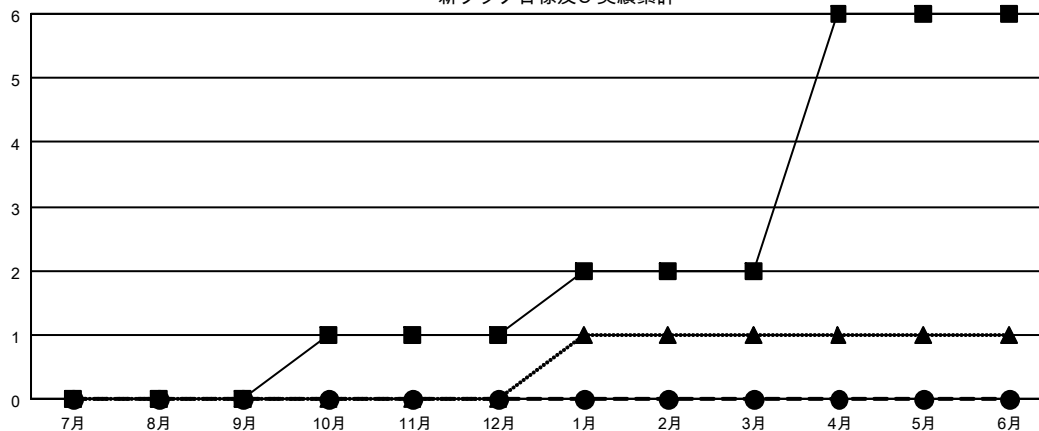

# GMT MONTHLY MEMBERSHIP PROGRESS REPORT

Results as of: 10/31/2019

Multiple District 332

LOCATION: JAPAN

GMT: OPEN

GMT会則地域 5 - J

クラブ				名			
結果: 2019-2020				結果: 2019-2020			
四半期	新クラブ目標	新クラブ	解散クラブ	四半期	会員純増目標	会員増強実績	退会者(転籍を含む)実際
7月/8月/9月	0	0	0	7月/8月/9月	253	325	173
10月/11月/12月	1	0	0	10月/11月/12月	198	25	56
1月/2月/3月	1	0	0	1月/2月/3月	188	0	0
4月/5月/6月	4	0	0	4月/5月/6月	193	0	0

新クラブ目標及び実績累計

会員目標及び実績累計

解散クラブ: 0	153 CLUBS OF 339 一名以上の新会員を登録	男女別
		男性 8,605 (73.44%)
		女性 3,112 (26.56%)
退会者	<a href="#">会員累計データを見るには、ここをクリック</a>	世帯主/家族会員合計 5,186
物故会員 26		国際会費半額の家族会員 2,821
クラブ解散 0		
その他 203		
合計 229		